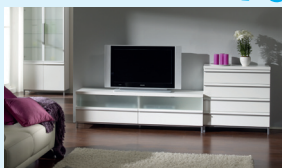

Kotimaiset Sinfonia vuoteet - 25%

NURMELA
Nurmes-form

-20%