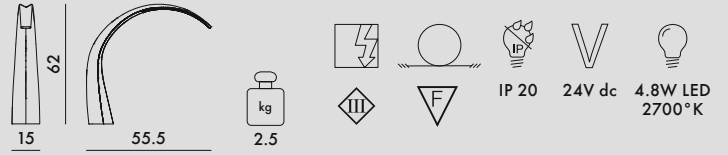

**9300/W9300**

**MATERIAL**

Transparent or batch-dyed PMMA

TRANSPARENT

B4  
Crystal

PAVAT

E5  
Glossy  
white

E6  
Glossy  
black

9300

**9300/W**

1

4.62

0.096

47X85X24